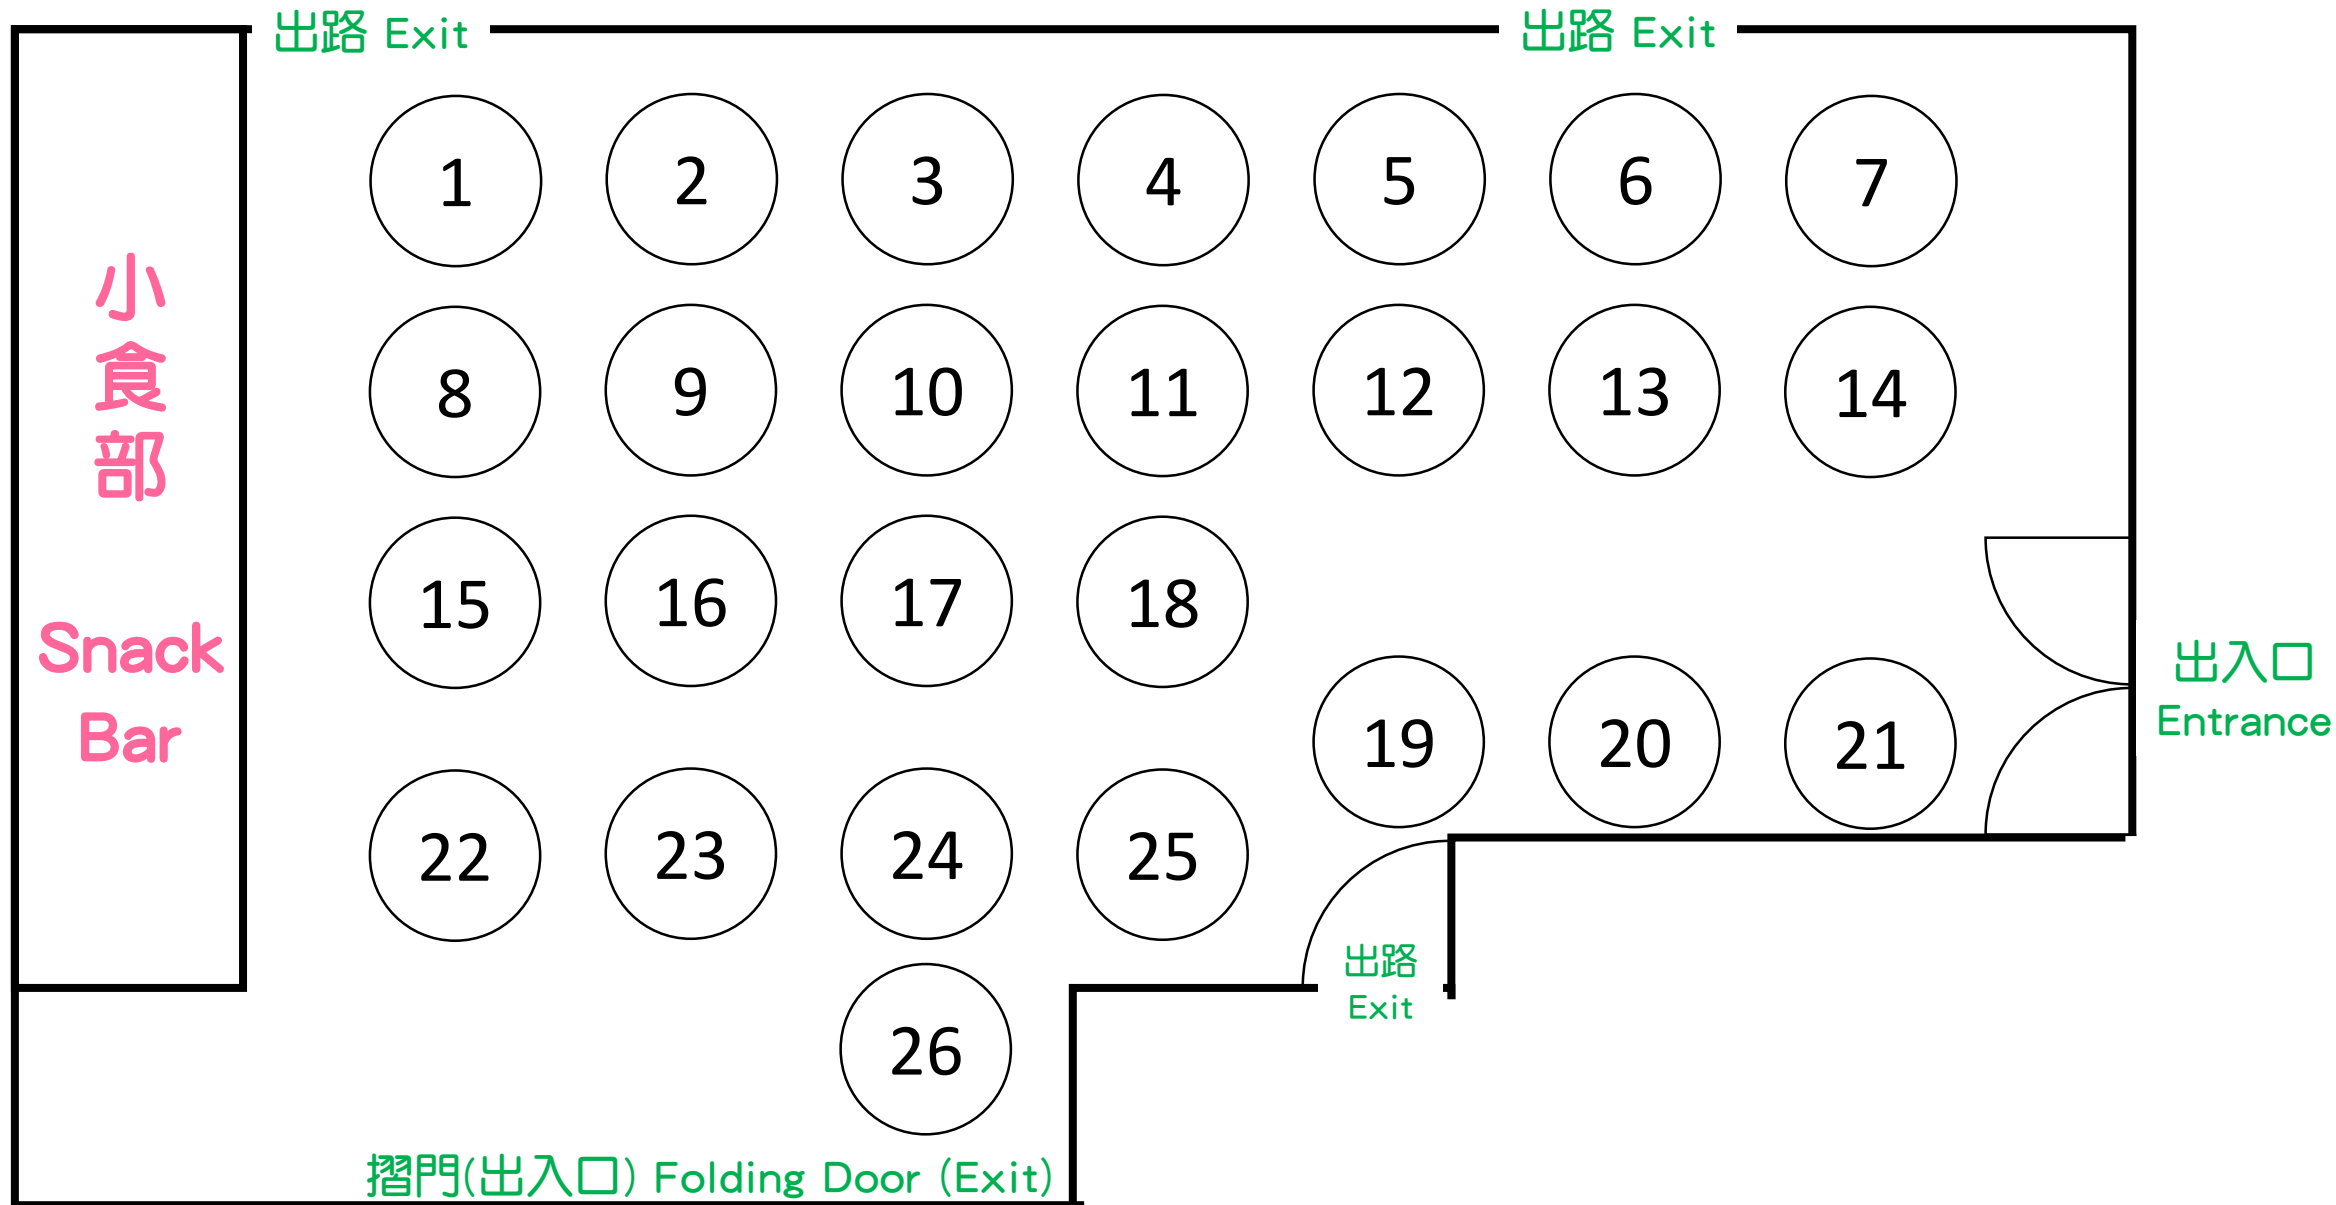

保良局賽馬會北潭涌度假營

Po Leung Kuk Jockey Club Pak Tam Chung Holiday Camp

飯堂(地下) - 平面圖 Canteen (G/F) - Layout Plan

保良局賽馬會北潭涌度假營

Po Leung Kuk Jockey Club Pak Tam Chung Holiday Camp

飯堂(二樓) - 平面圖 Canteen (1/F) - Layout Plan